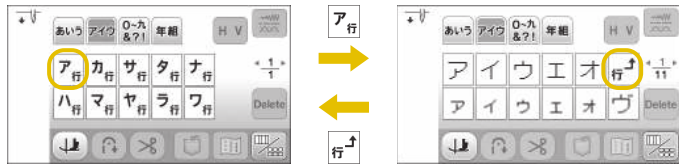

ア行

カ行

サ行

タ行

ナ行

ハ行

マ行

ヤ行

ラ行

ワ行